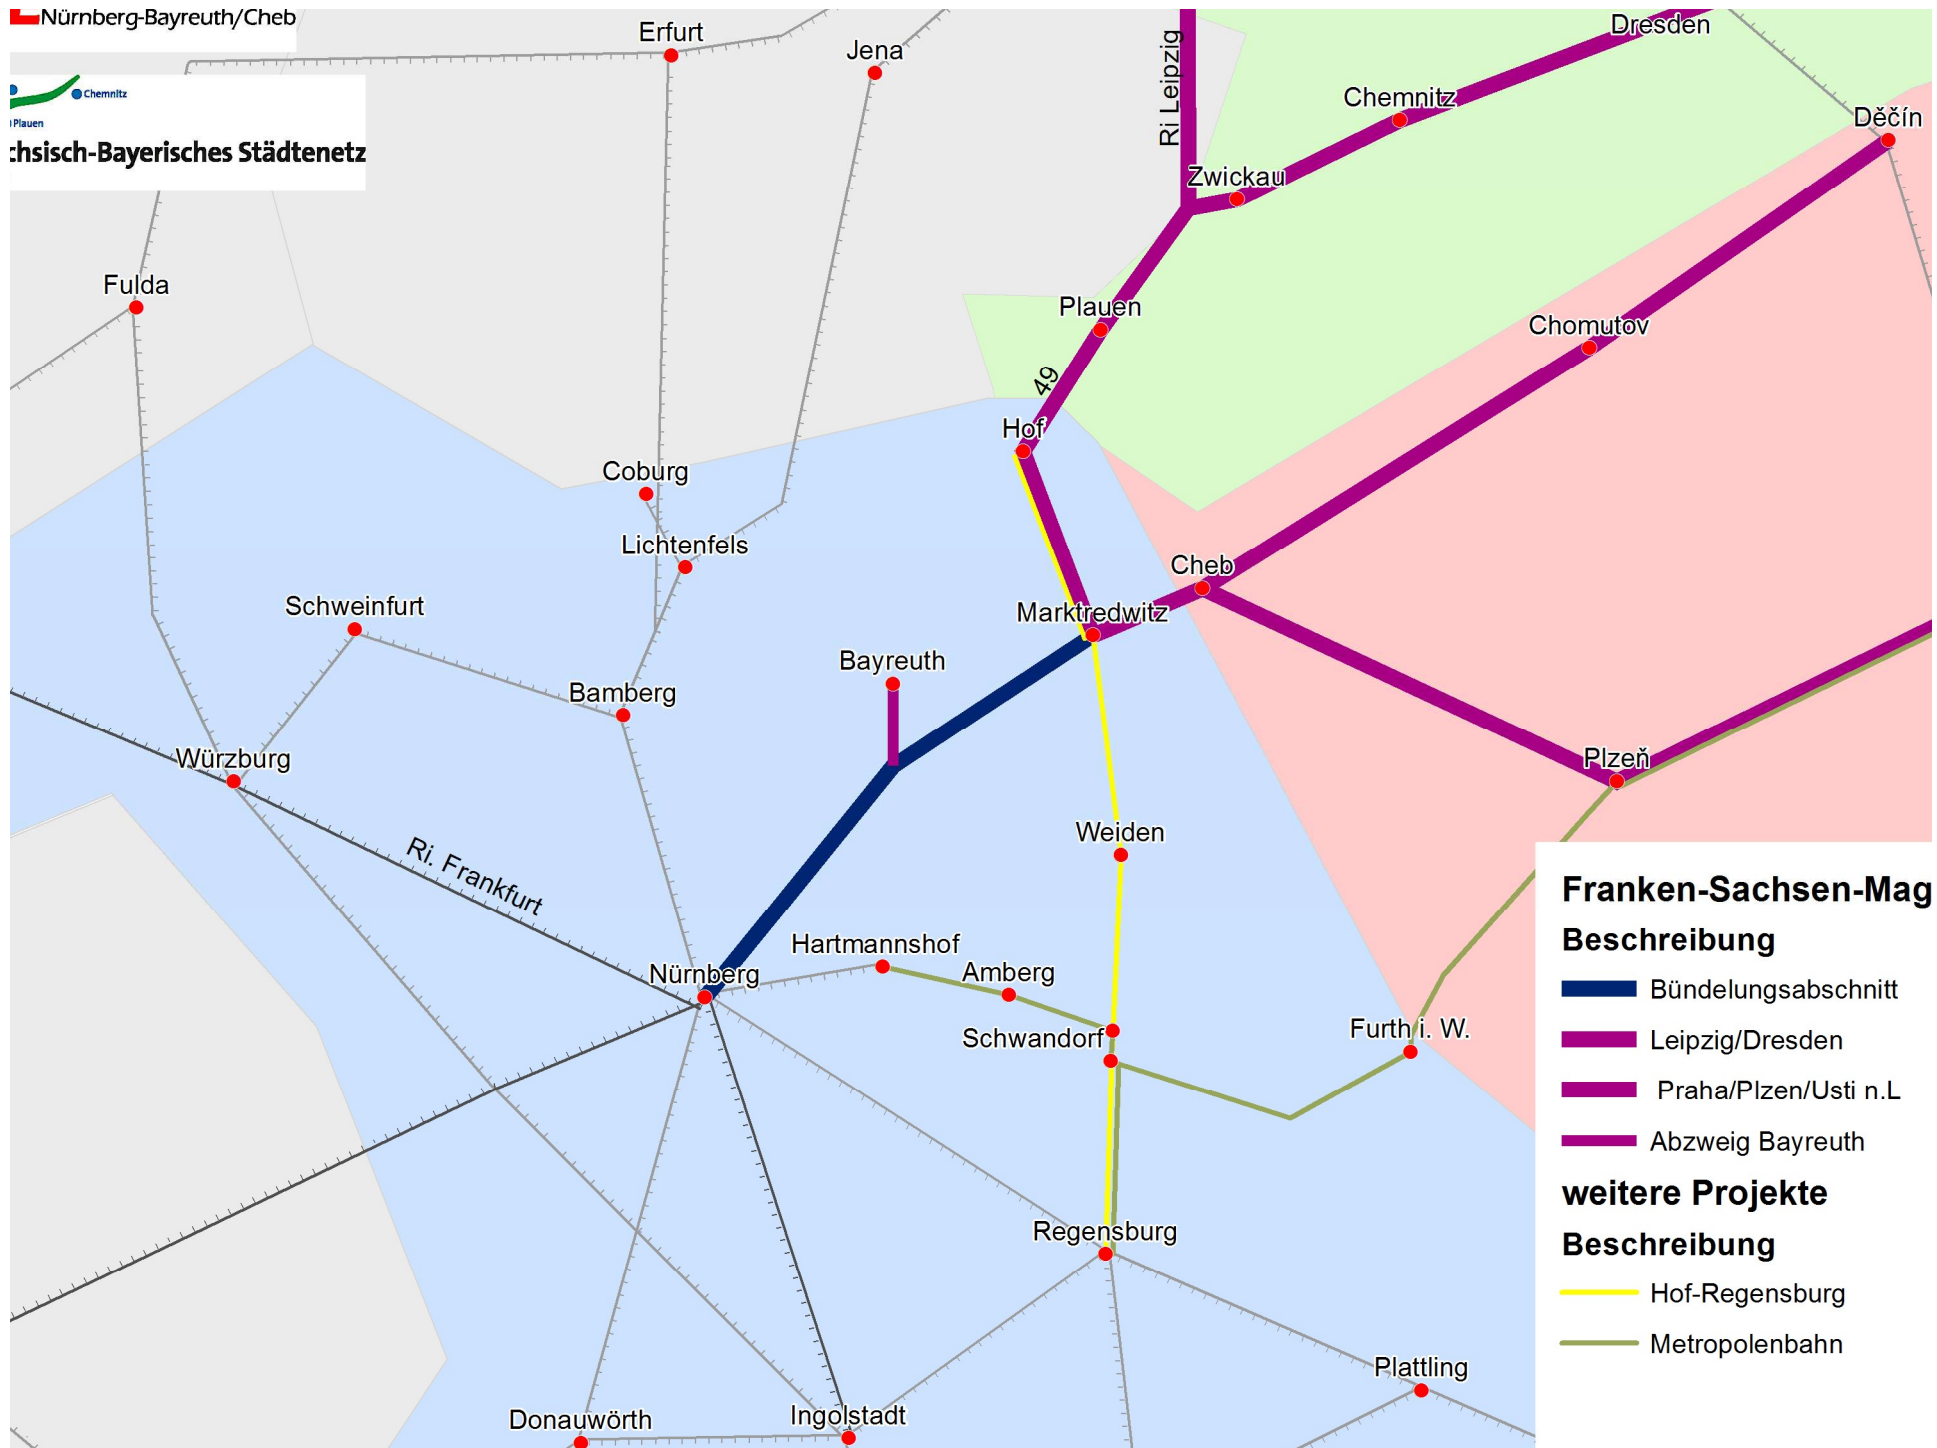

Nürnberg-Bayreuth/Cheb

### Sächsisch-Bayerisches Städtennetz

#### Beschreibung

- Bündelungsabschnitt
- Leipzig/Dresden
- Praha/Plzeň/Usti n.L.
- Abzweig Bayreuth

#### Beschreibung

- Hof-Regensburg
- Metropolenbahn

**Oberfranken-Achse**

Elektrifizierung und 2-gleisiger Ausbau

Oberzentren im Einzugsbereich der Oberfranken-Achse

HM= Hochstadt-Marktzeuln  
NW = Neuenmarkt-Wirsberg  
SW= Schnabelwaid